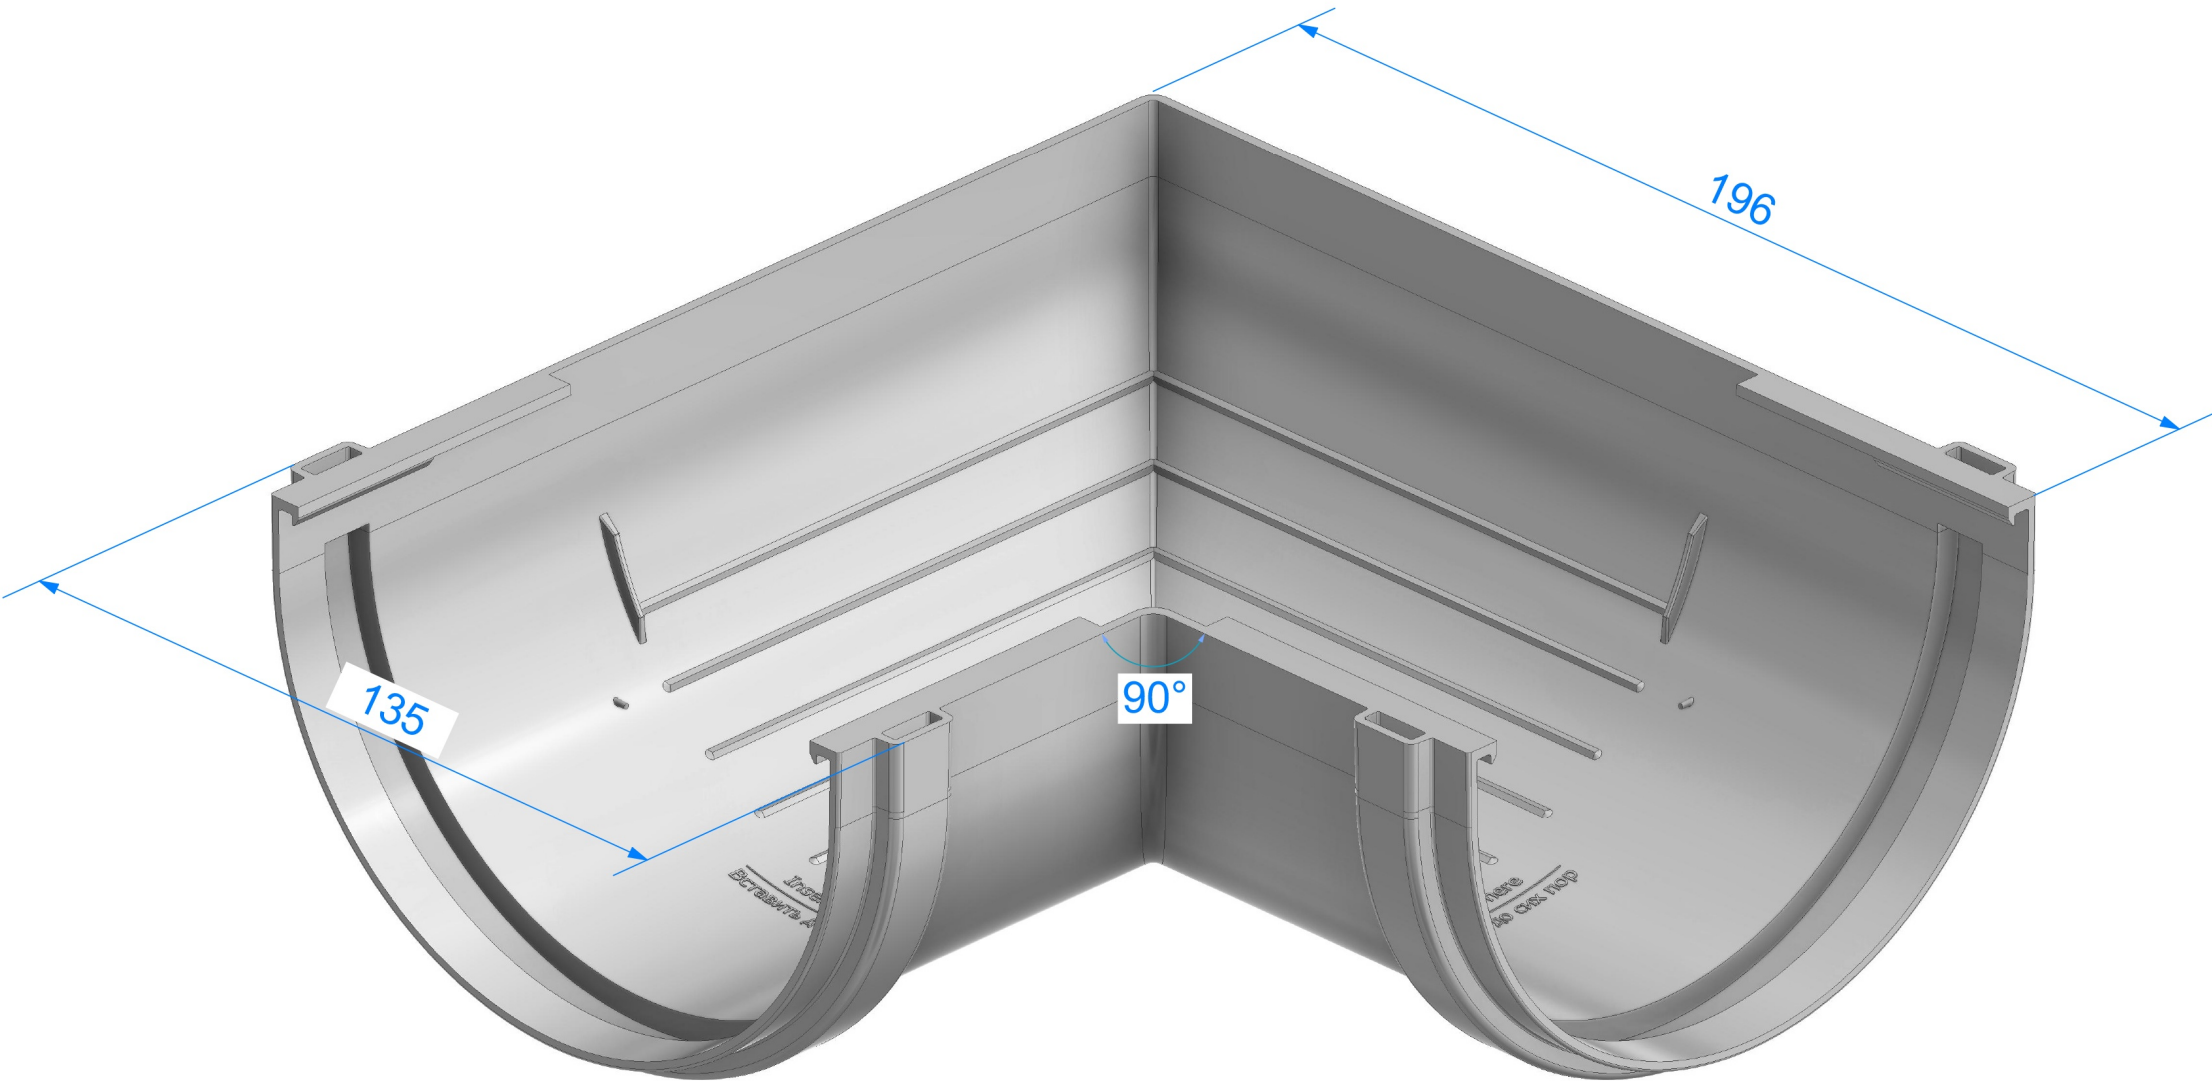

 Döcke

25

220

298

80,5

30

18

88

75,5

135

196

90°

Use
Brass A

Use
Brass B