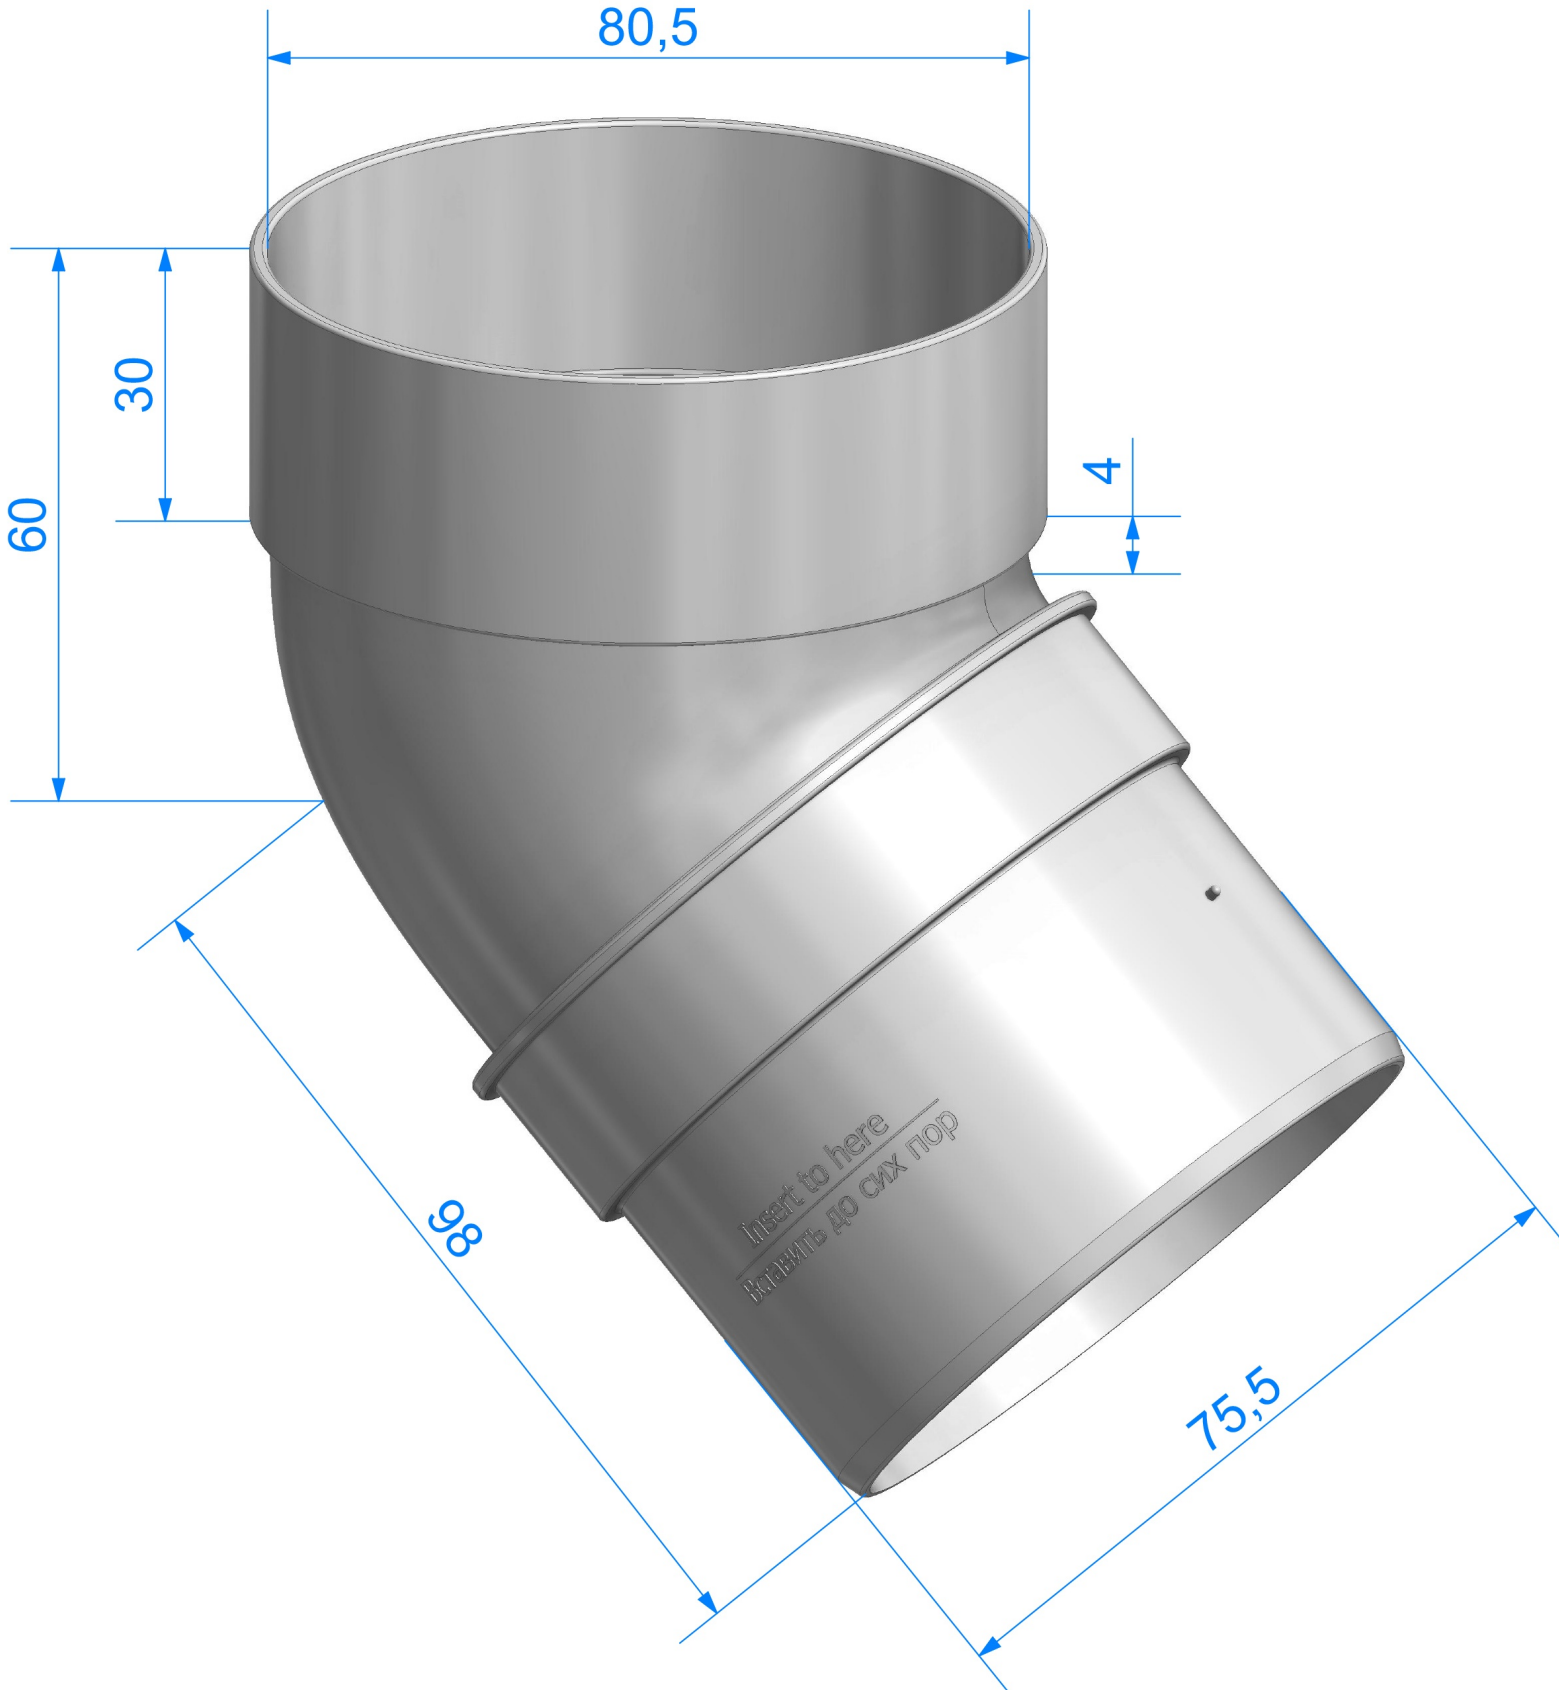

80

135

205

80

105

45

56

21

 Döcke

25

220

298

80,5

30

18

88

75,5

135

196

90°

Use
Brass A

Use
Brass B