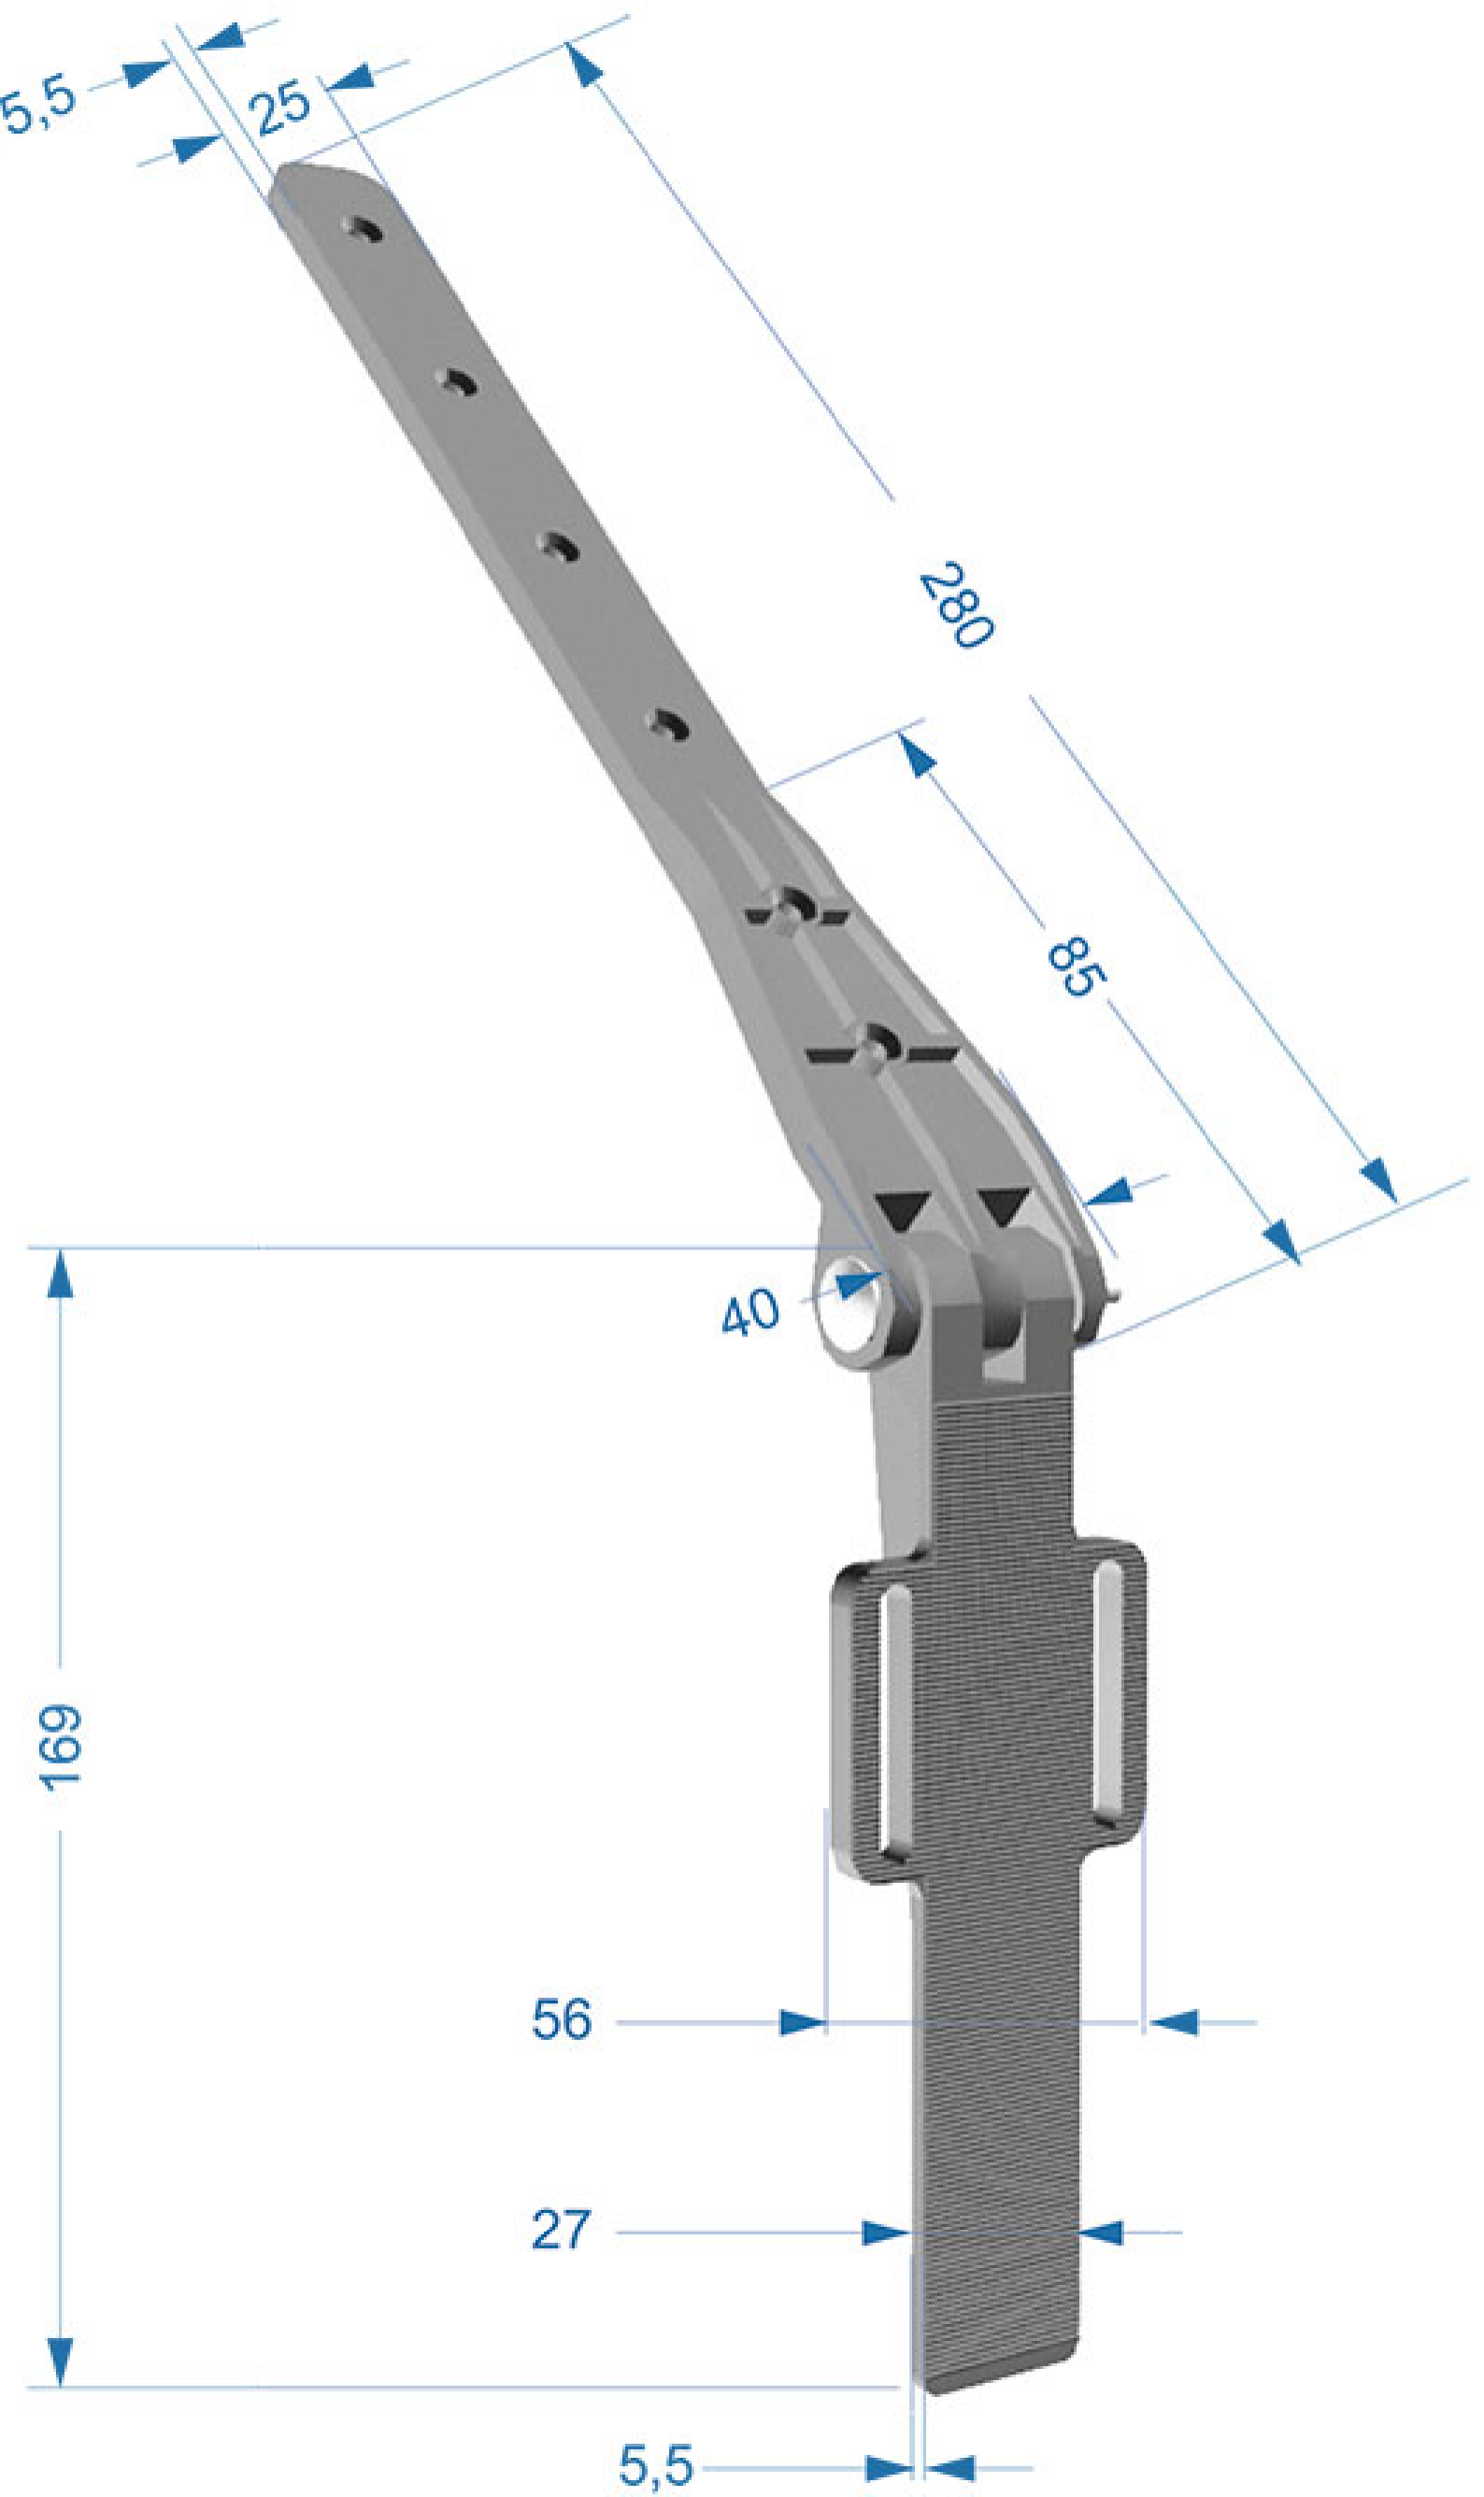

 Döcke

25

220

298

80,5

30

18

88

75,5

135

196

90°

Use
Brass A

Use
Brass B