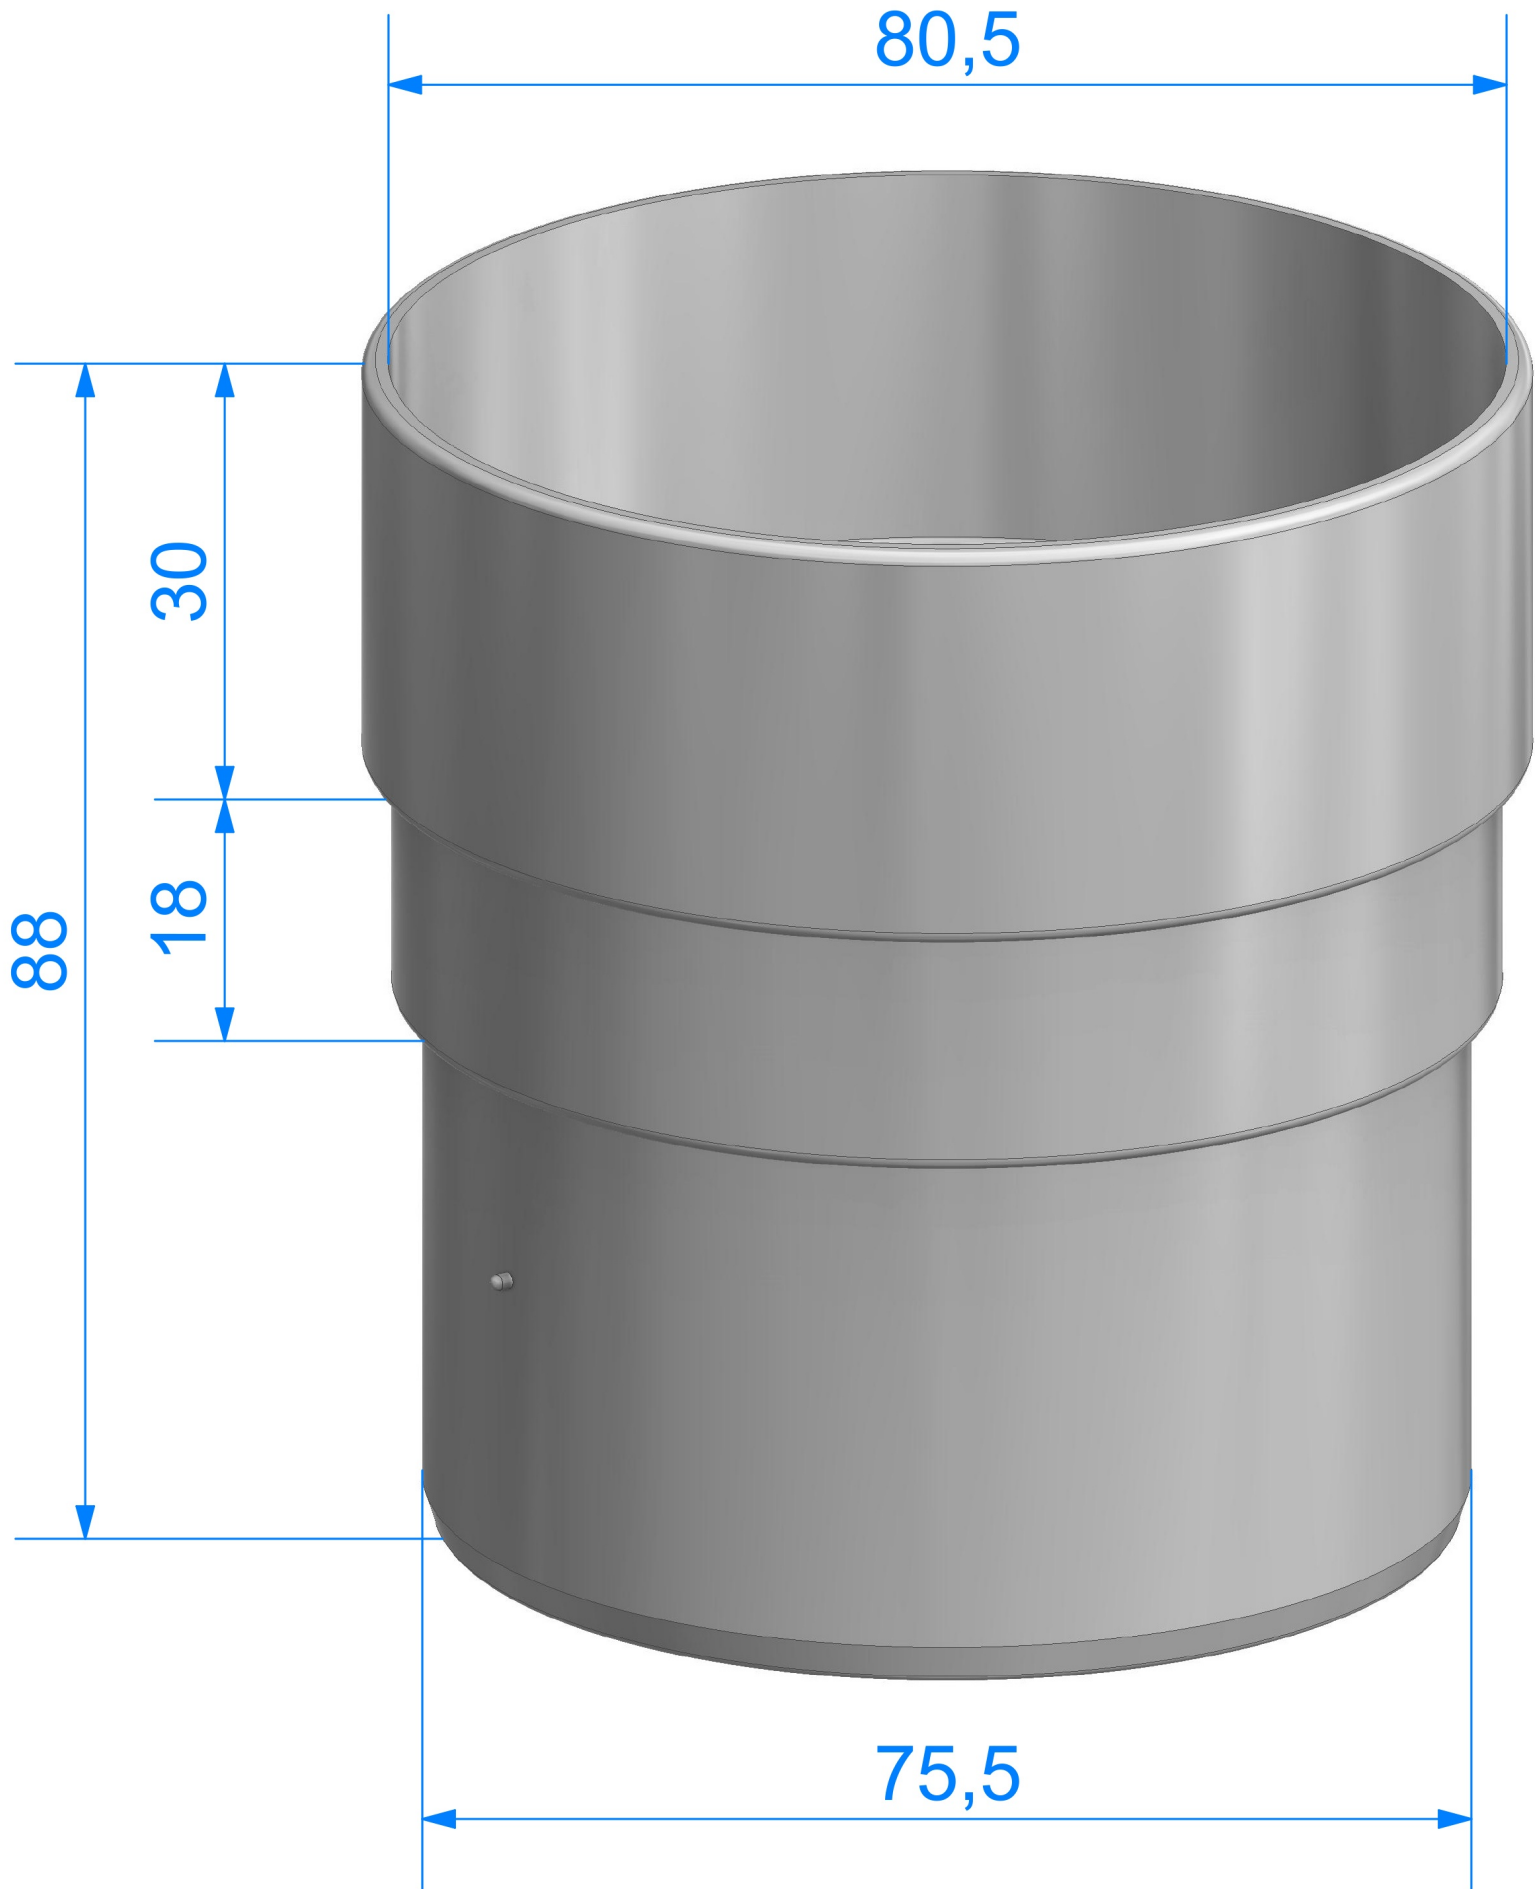

80

135

205

80

105

45

56

21

 Döcke

25

220

298

80,5

30

18

88

75,5

135

196

90°

Use
Brass A

Use
Brass B