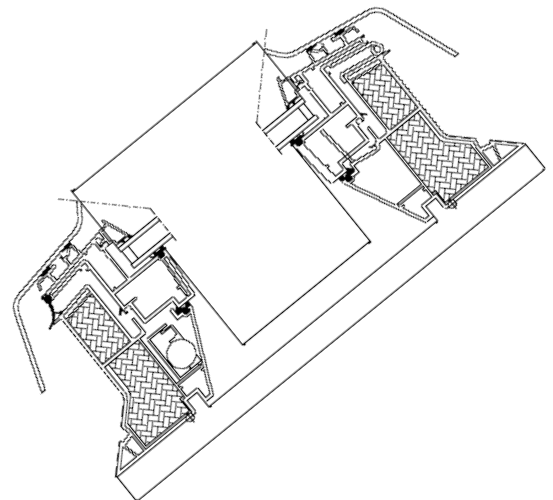

Разрез поперек конька