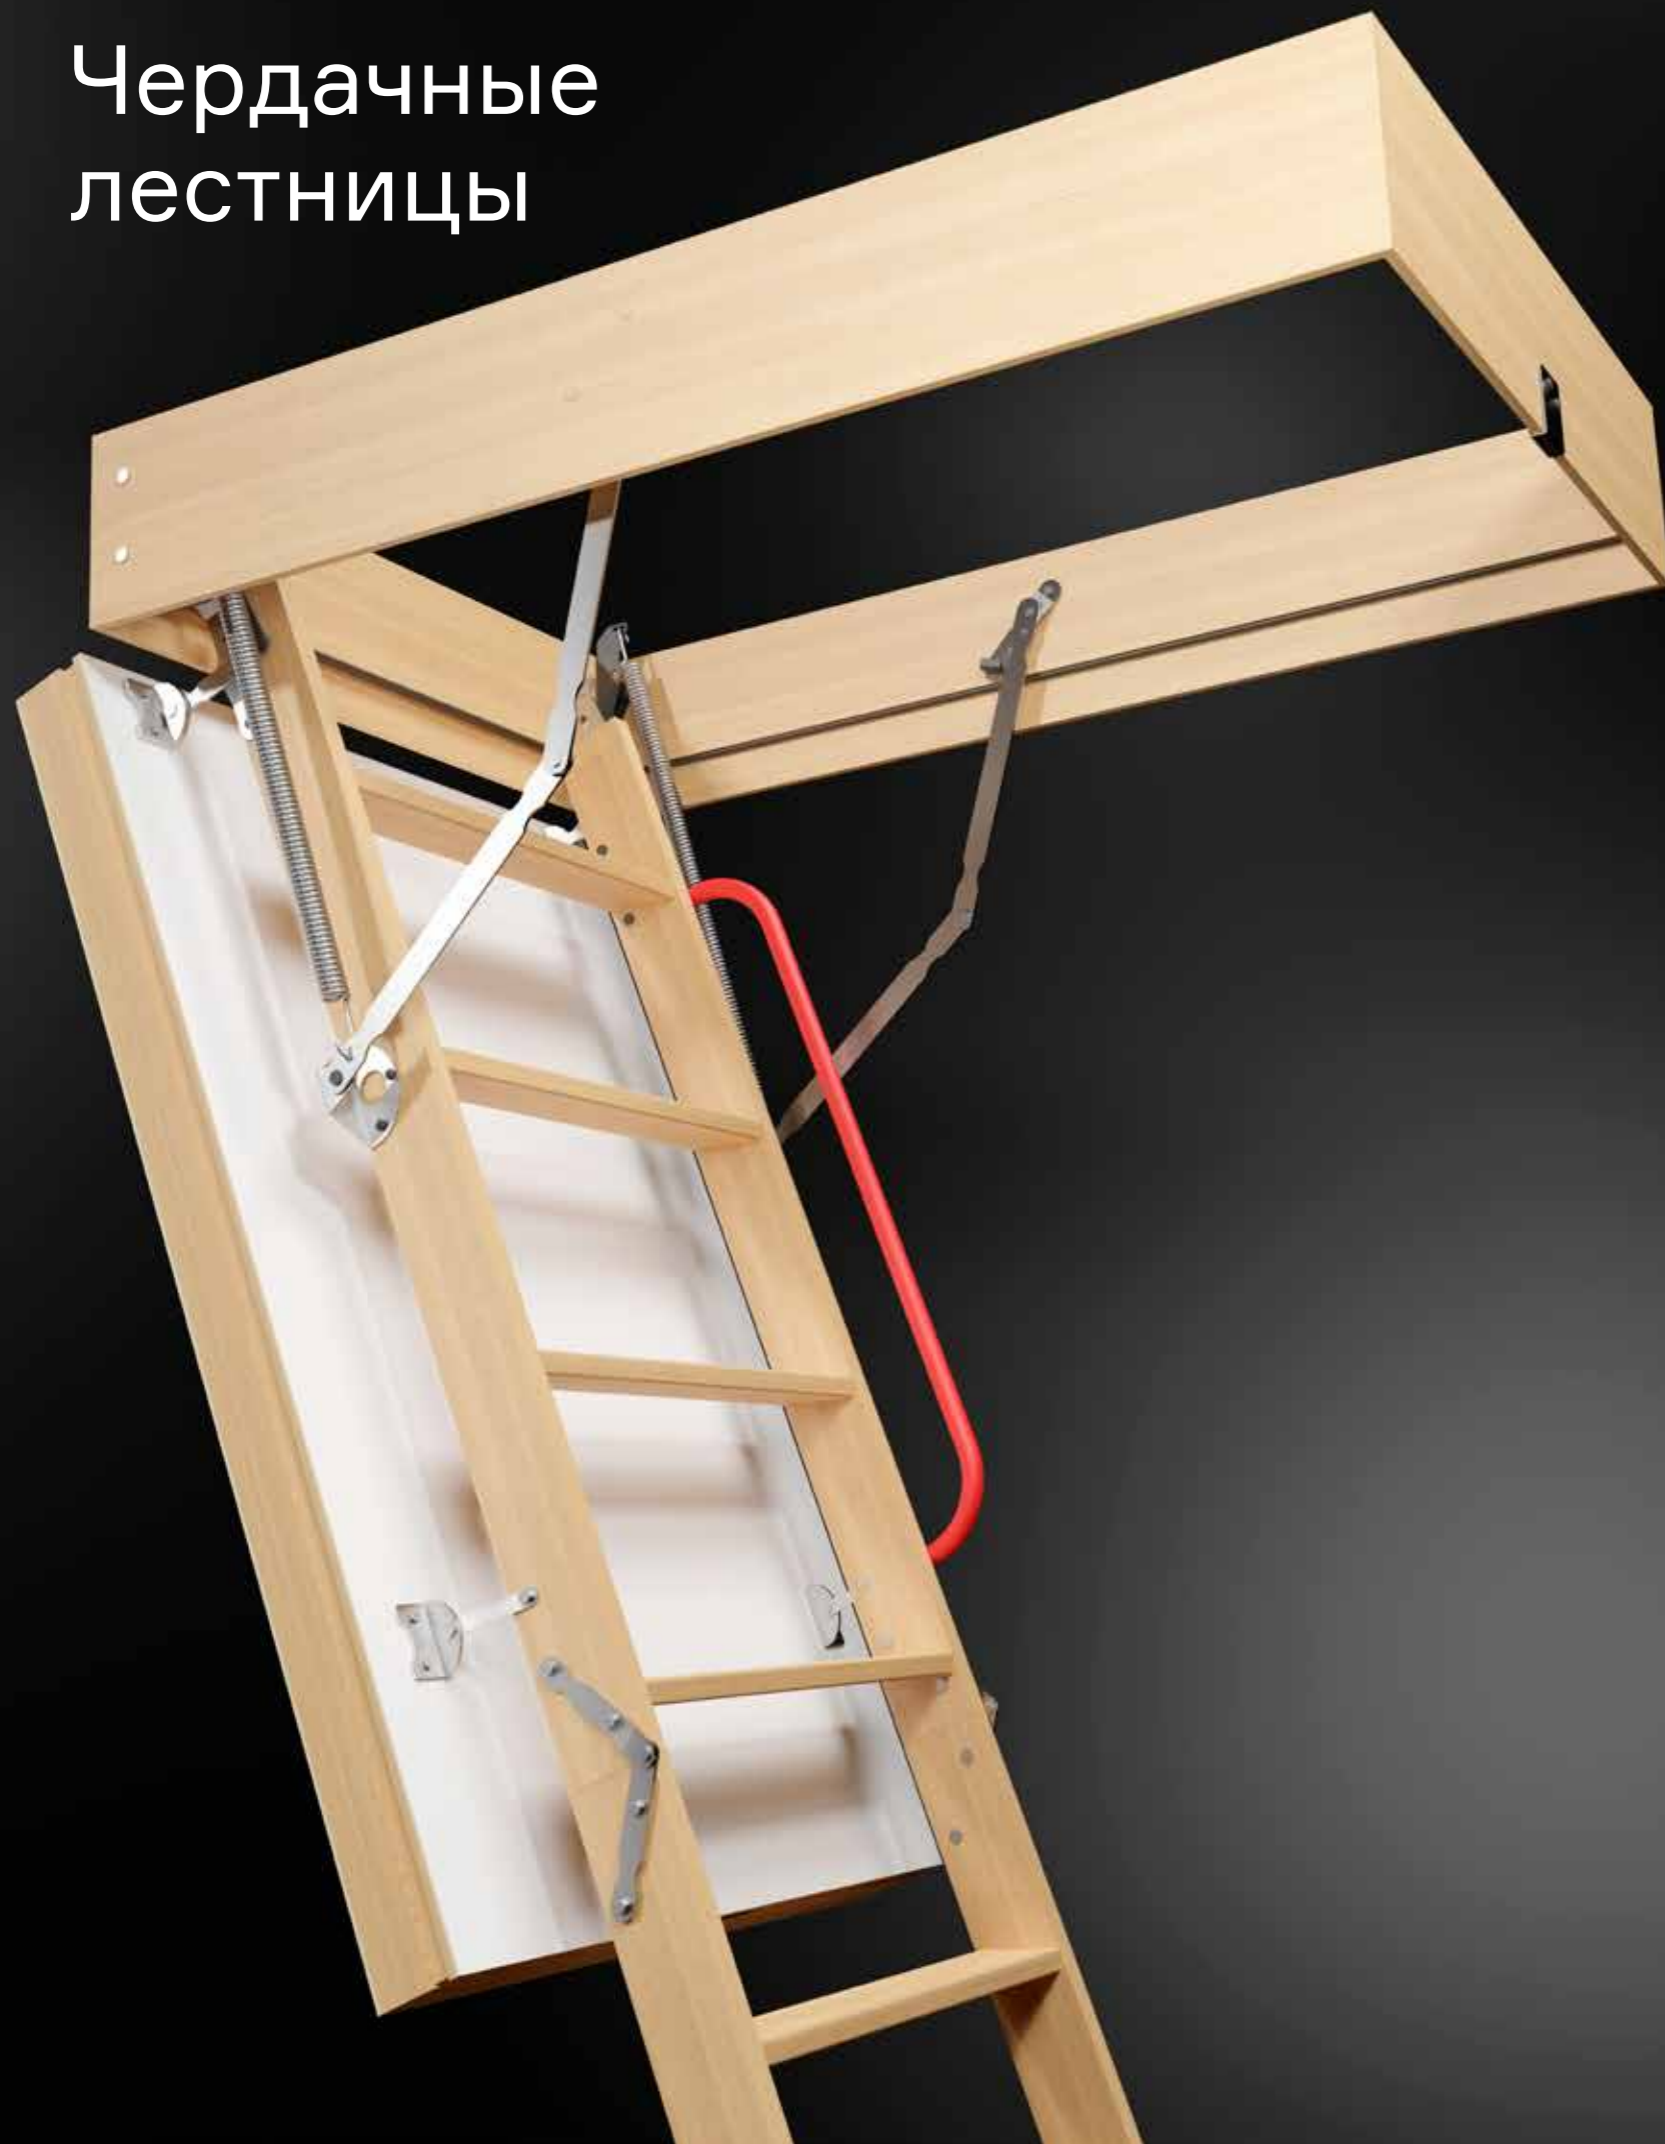

сайдинг
фасады
кровля
водосток

Чердачные лестницы

Размер имеет значение

Ассортимент чердачных лестниц Дёке представлен на российском рынке четырьмя сериями: LUX, PREMIUM, STANDARD и DACHA. Каждая серия продвигается на рынке под своим слоганом. Так, девиз экономичной DACHA «Цена имеет значение», а для серии STANDARD «Замок имеет значение». Серия PREMIUM продвигается под слоганом «Размер имеет значение», а LUX – «Тепло имеет значение». Таким образом, у каждой серии чердачных лестниц Дёке свое предназначение и своя рыночная ниша.