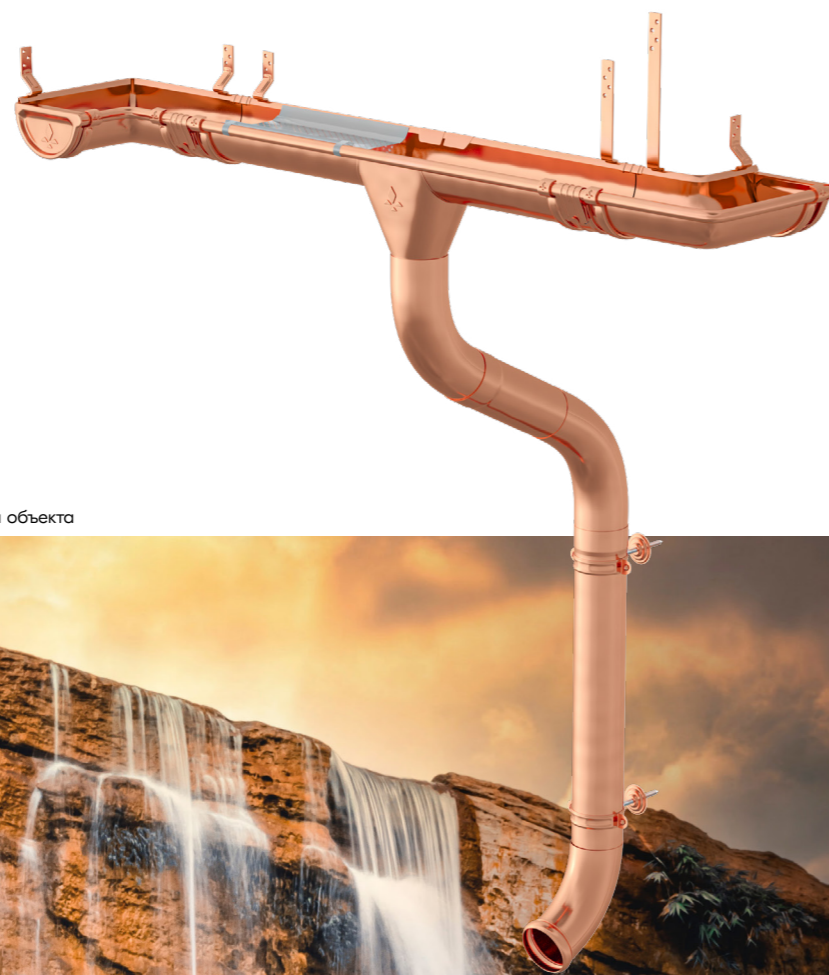

Водосточная система серии «Элит»

Медь

Водосточная система серии «Элит» производится из меди, древнейшего металла, освоенного человеком. Серию «Элит» выбирают те, кто привык выбирать только самое лучшее, кто не ищет компромиссов, а точно знает, что инвестируя в надежный и долговечный дом, инвестирует в семью.

ТЕХНИЧЕСКИЕ ХАРАКТЕРИСТИКИ

Толщина металла (мм)	0,6
Гарантия (лет)	70*