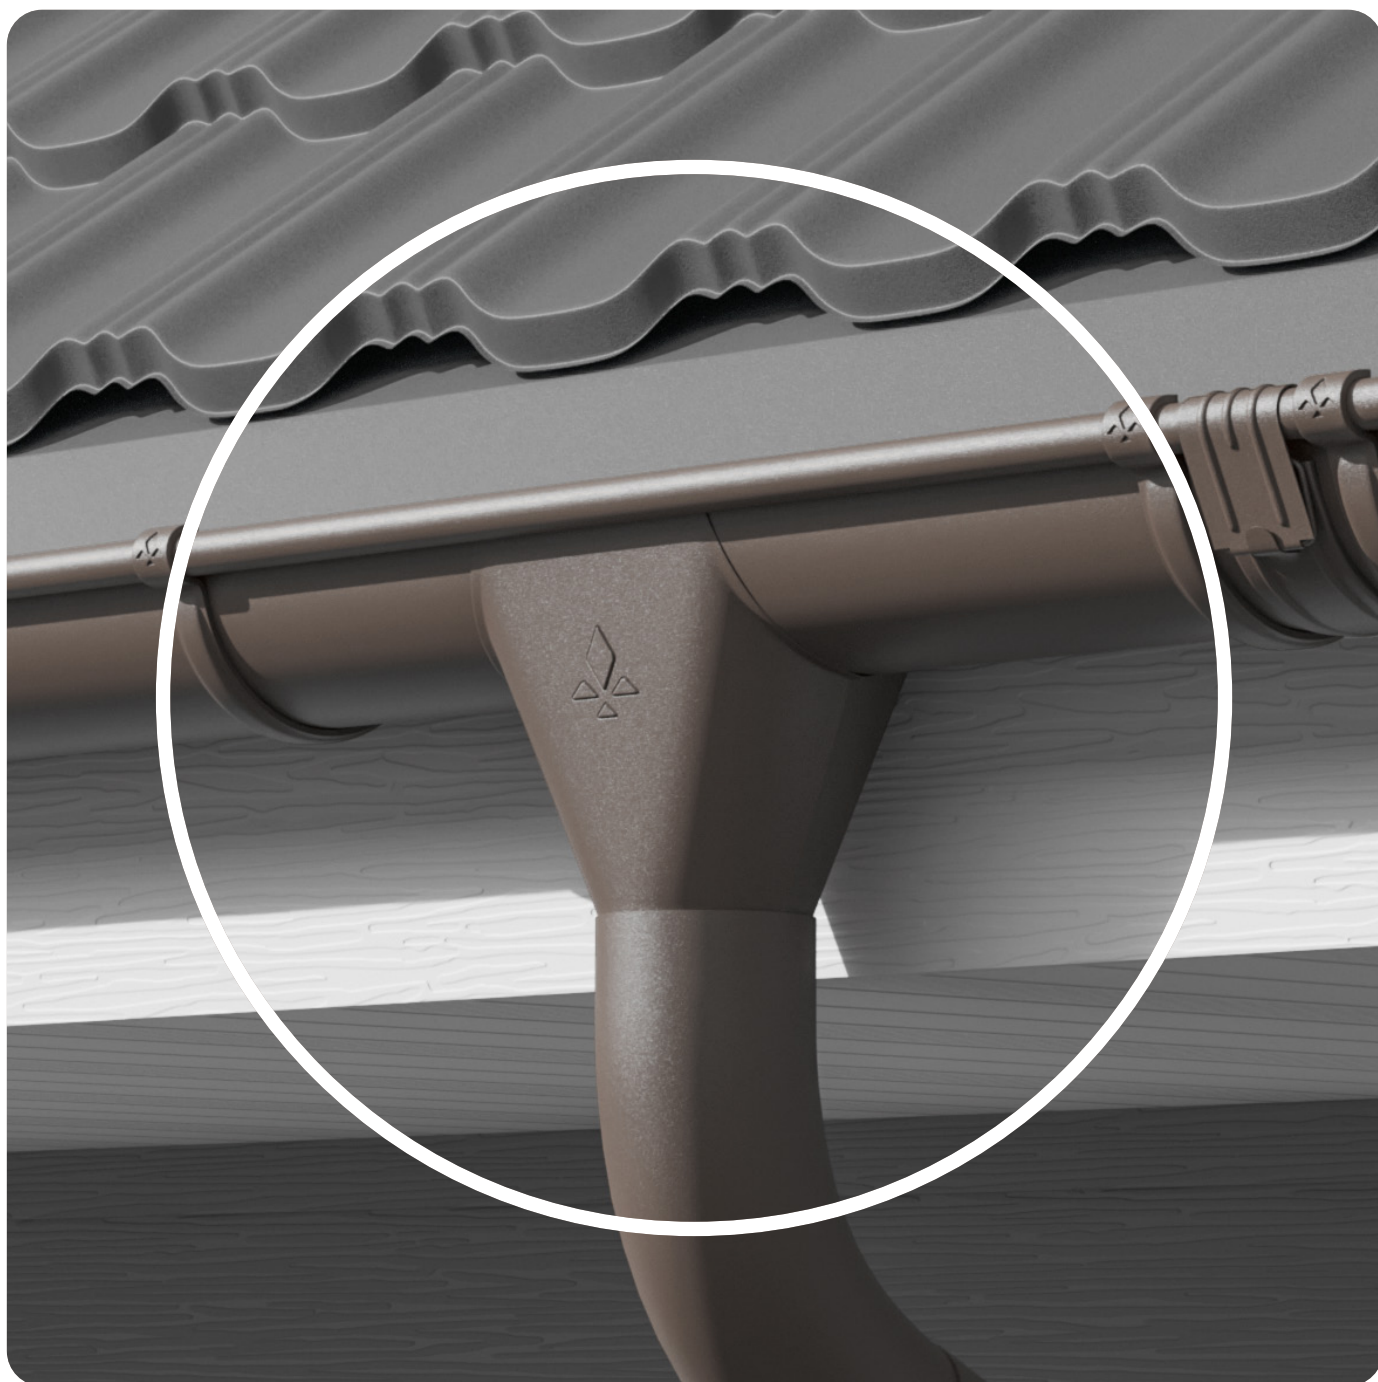

Водосточная система

asyst.ru