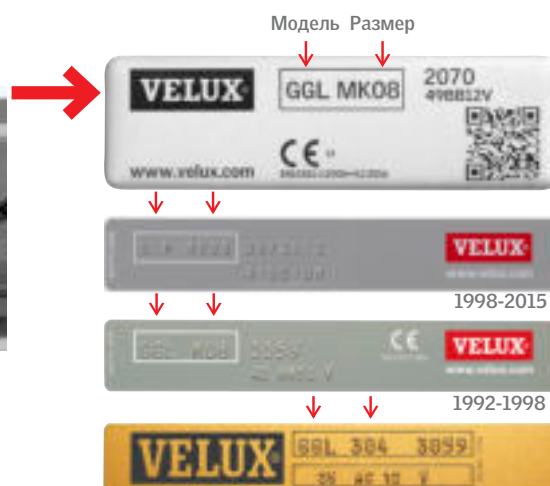

Табличка с данными о модели

На каждом мансардном окне VELUX независимо от года выпуска есть табличка с данными о модели, стеклопакете и размере окна. Цвет и размещение может отличаться в зависимости от года выпуска. Данные из таблички необходимы для заказа аксессуаров, в случае необходимости замены стеклопакета или запчастей.