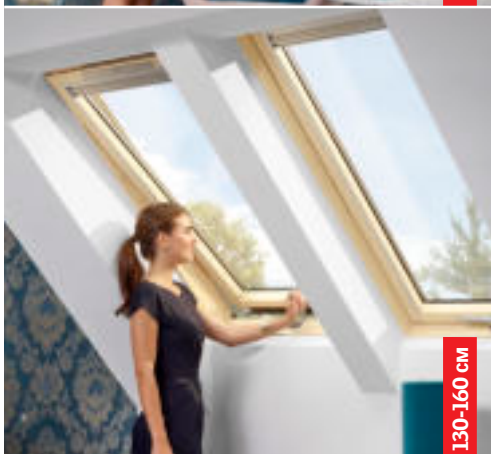

★ Удобная верхняя ручка

★ Улучшенная 3-позиционная ручка

★ Встроенная обслуживаемая вентиляция

90-120 см

130-160 см

Базовая модель двухкамерного мансардного окна

Ручка сверху GZR 3061
Ручка снизу GZR 3061B

- ★ Энергоэффективный двухкамерный стеклопакет
- ★ Встроенная вентиляция
- ★ Фильтр от пыли и насекомых
- ★ Закалённое внешнее стекло: защита от града
- ★ Готовность к быстрой установке штор
- ★ Легко мыть окно изнутри помещения