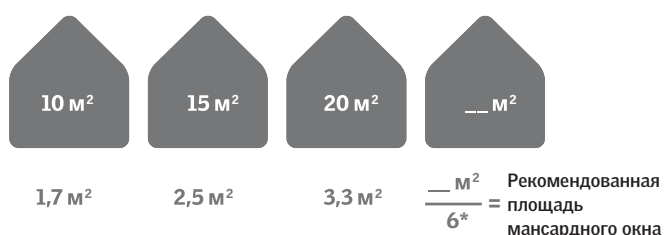

Рекомендации по освещённости

3 Выберите правильное количество окон

Естественный свет имеет ключевое значение для дома, и чем больше света вы получаете, тем лучше себя чувствуете. Чем больше окон вы выберете, тем комфортнее будет ваш дом. Комбинация из окон меняет комнату и добавляет пространство. Эффект поразительный.

Правило дневного света

Как правило, чтобы получить оптимальную площадь мансардного окна, разделите площадь вашей комнаты на 6. Комбинация из окон или расположение окон на разной высоте обеспечивают больше света в комнате - даже в дальних углах. Это также дает возможность улучшить вид из окна и насладиться пейзажем.

* Согласно европейским нормам освещения.