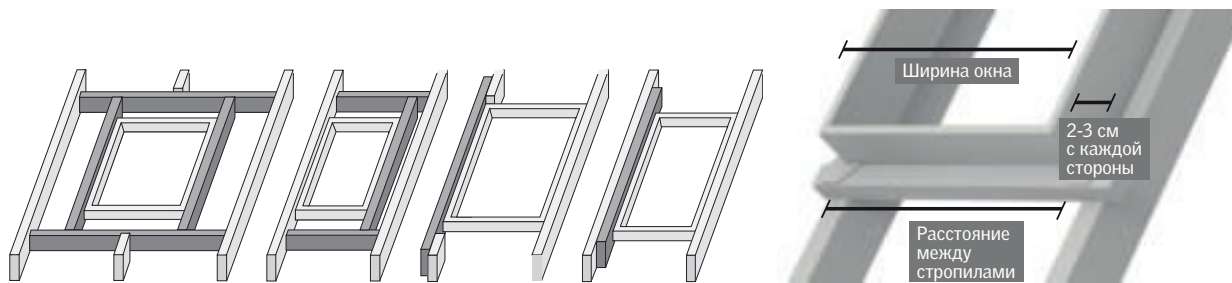

2

Выберите тип открывания окна в соответствии с высотой пристенка