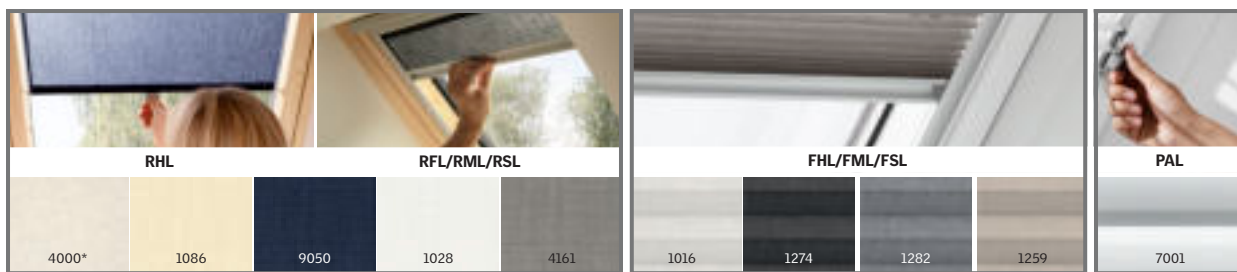

НОВАЯ КОЛЛЕКЦИЯ штор 2021

Вам нужен контроль света?

Размеры VELUX OPTIMA

Станд. цвета: 4000*, 1086, 9050, 1028, 4161, 1016, 1274, 1282, 1259, 7001

В наличии на складе в Минске

CR02 55x78 см	SK02 55x78 см	120	190	510	520	190	510	520	250
CR04 55x98 см	SK04 55x98 см	120	205	525	535	205	525	535	270
FR04 66x98 см	FK04 66x98 см	140	225	545	555	225	545	555	290
FR06 66x118 см	FK06 66x118 см	140	240	560	570	240	560	570	315
MR04 78x98 см	MK04 78x98 см	150	235	555	565	235	555	565	305
MR06 78x118 см	MK06 78x118 см	150	250	570	580	250	570	580	325
MR08 78x140 см	MK08 78x140 см	150	270	590	600	270	590	600	350
MR10 78x160 см	MK10 78x160 см	150	300	620	630	300	620	630	390
PR06 94x118 см	PK06 94x118 см	175	275	595	605	275	595	605	360
PR08 94x140 см	PK08 94x140 см	175	300	620	630	300	620	630	390
PR10 94x160 см	PK10 94x160 см	175	320	640	650	320	640	650	415
SR06 114x118 см	SK06 114x118 см	195	315	635	645	315	635	645	410
SR08 114x140 см	SK08 114x140 см	195	325	645	655	325	645	655	425

* Количество ограничено