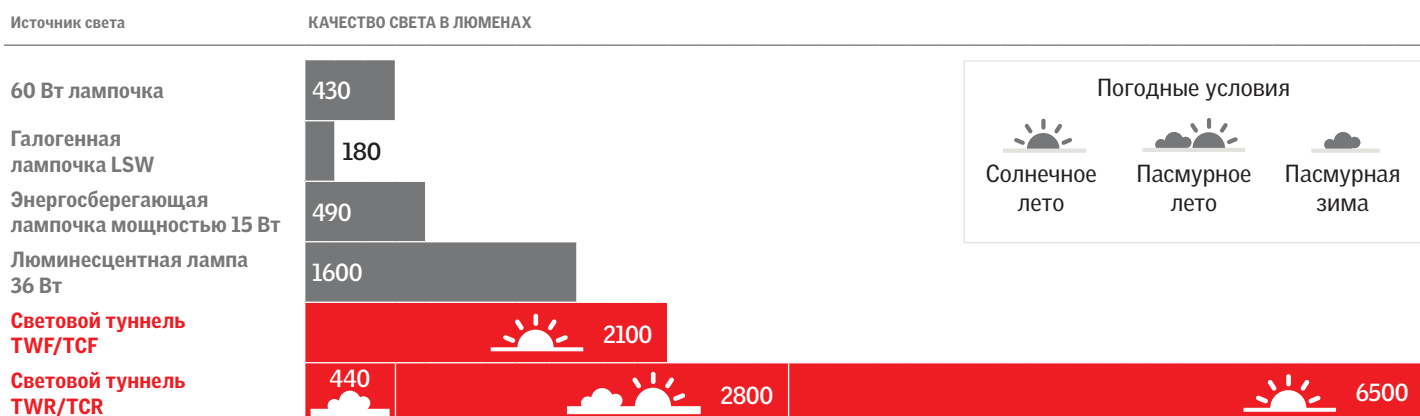

Почувствуйте разницу: больше естественного света, больше комфорта