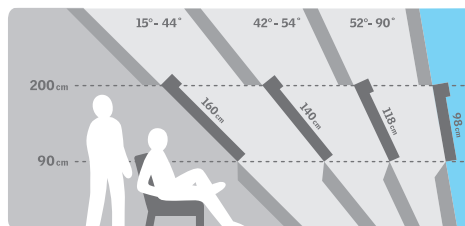

Выбираем мансардное окно грамотно

1 Как правильно определить размер и количество окон

А Ширина окна: расстояние между стропилами должно быть на 4-6 см больше ширины выбранного окна. Если вам понравилось большое окно, а стропила расположены слишком близко (или наоборот), можно сделать несложную подгонку стропил.

В Длина (высота) окна: чем меньше уклон кровли, тем длиннее должно быть выбранное вами окно.

С Количество окон: действует правило «10 к 1». На каждые 10 м² площади пола вашей мансарды требуется 1 м² площади остекления.

Эта таблица поможет вам рассчитать количество окон, зная площадь мансардного помещения (спальни, гостиной, санузла, коридора):

Внешний размер окна	CR02	CR04	FR04	FR06	MR04	MR06	MR08	MR10	PR06	PR08	SR06	SR08
	SK02	SK04	FK04	FK06	MK04	MK06	MK08	MK10	PK06	PK08	SK06	SK08
Площадь остекления окна в м²	0,22	0,29	0,38	0,48	0,47	0,59	0,73	0,85	0,75	0,92	0,95	1,16
1 окно освещает площадь в м²	2,2	2,9	3,8	4,8	4,7	5,9	7,3	8,5	7,5	9,2	9,5	11,6

Пример расчета:

Допустим, площадь комнаты в мансарде - 17 м². Для освещения необходимо 1,7 м² остекления. Для этого можно выбрать 3 окна размера MK06/MR06, они дают в сумме 1,77 м² остекления: (3x0,59=1,77 м²). Альтернатива: 2 окна размера SK06/SR06, они дают в сумме 1,9 м² остекления (2x0,95=1,9 м²).