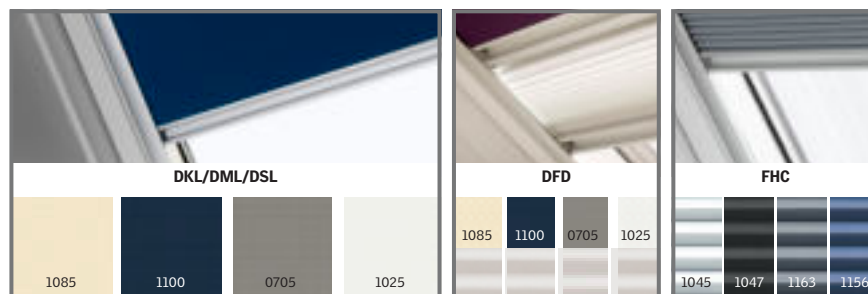

Вам нужно затемнение?