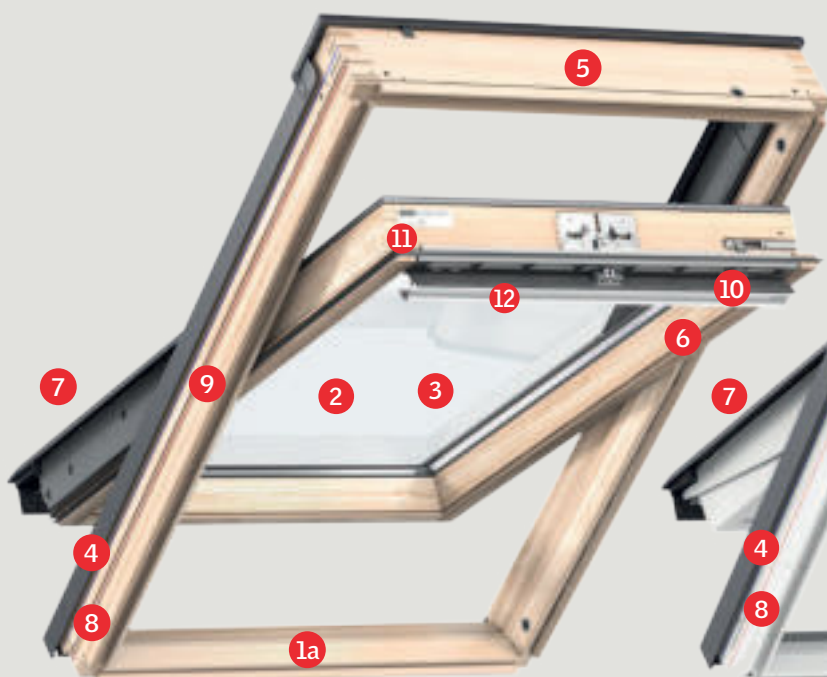

Клееная древесина, покрытая лаком на водной основе