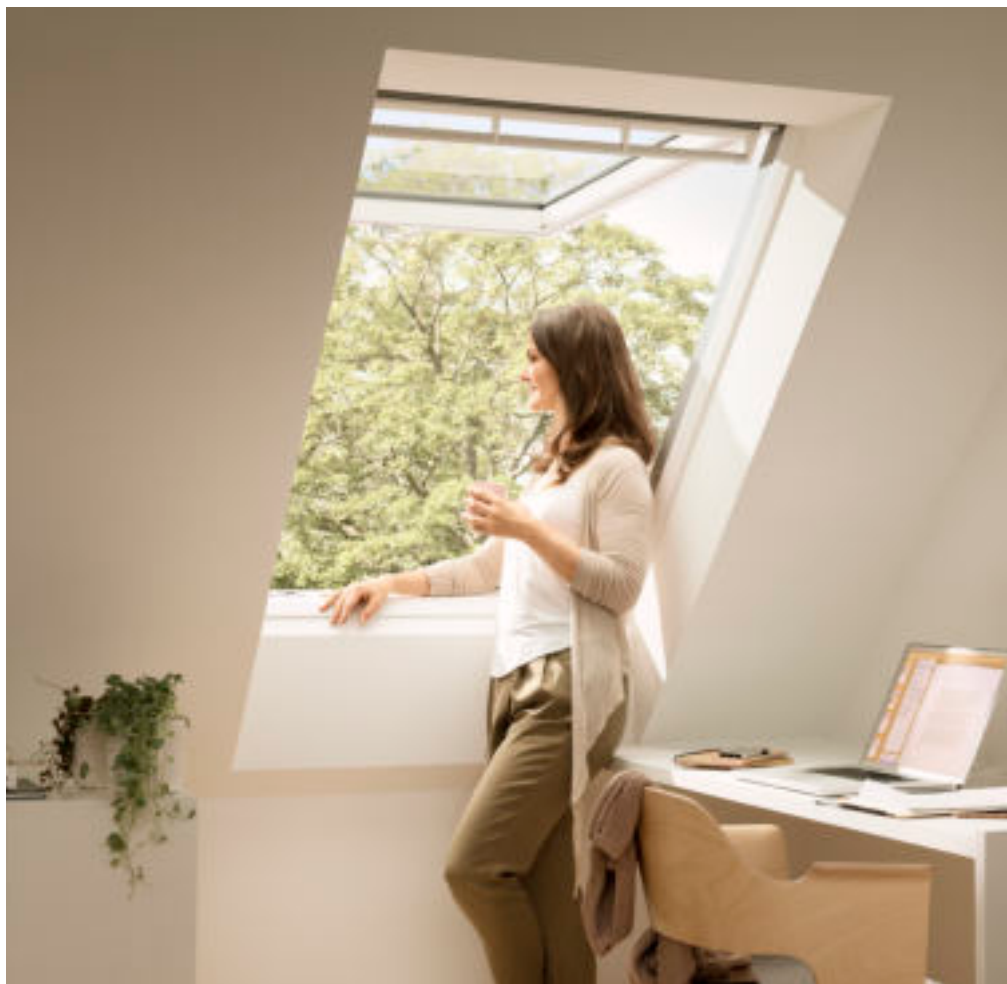

Стр. 37

Премиум окна с комбинированным открыванием Панорама

15°-55°

Панорамный вид

Удобное открывание по верхней оси наружу

Два варианта открывания

Верхняя ручка в сочетании с вентиляционным клапаном

Полный ассортимент штор и роллет
стр. 50-57