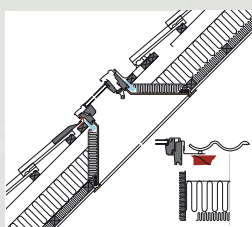

Без BDX

Иллюстрация показывает потерю тепла в углах примыкания из-за недостаточного качественного утепления