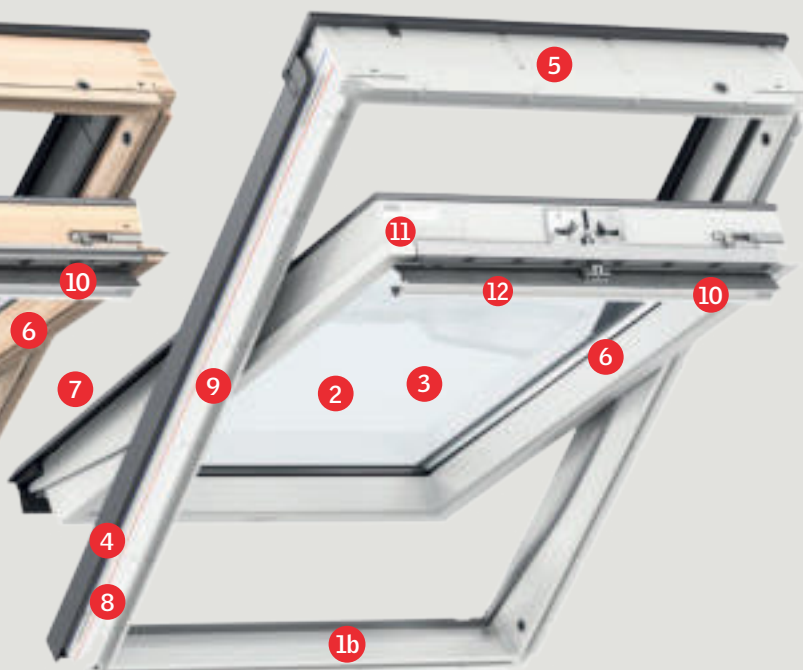

Термодревесина в полиуретановой капсуле

1a Крепкий и тёплый оконный профиль, выполненный из клееной древесины, покрытой лаком на водной основе в сочетании с EPS технологией ThermoTechnology™