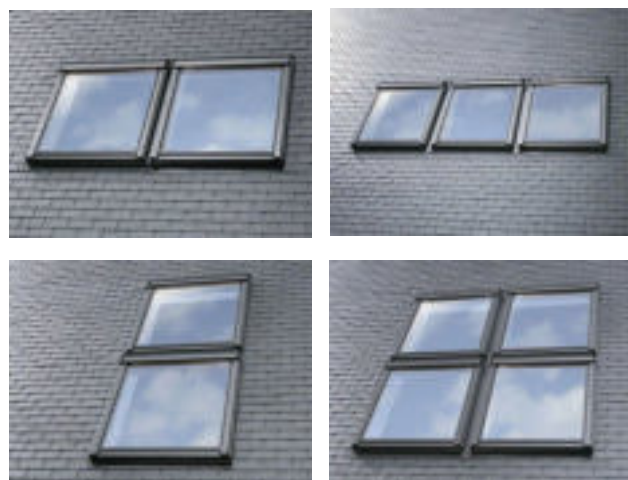

* Согласно европейским нормам освещения.

Экспериментируйте с освещением в вашей мансарде.
www.velux.by

Расстановка окон по сторонам света также имеет значение. Из окна, расположенного на юг, прямые солнечные лучи добавляют больше света и тепла в ваш дом для дополнительного комфорта в течение холодных месяцев. Летом вы можете регулировать попадание света и тепла благодаря нашему ассортименту внутренних штор и внешних роллет. Больше информации вы можете найти на стр. 50-57. Окно, расположенное к северу, получает меньше прямых солнечных лучей и наполняет комнату рассеянным естественным светом.